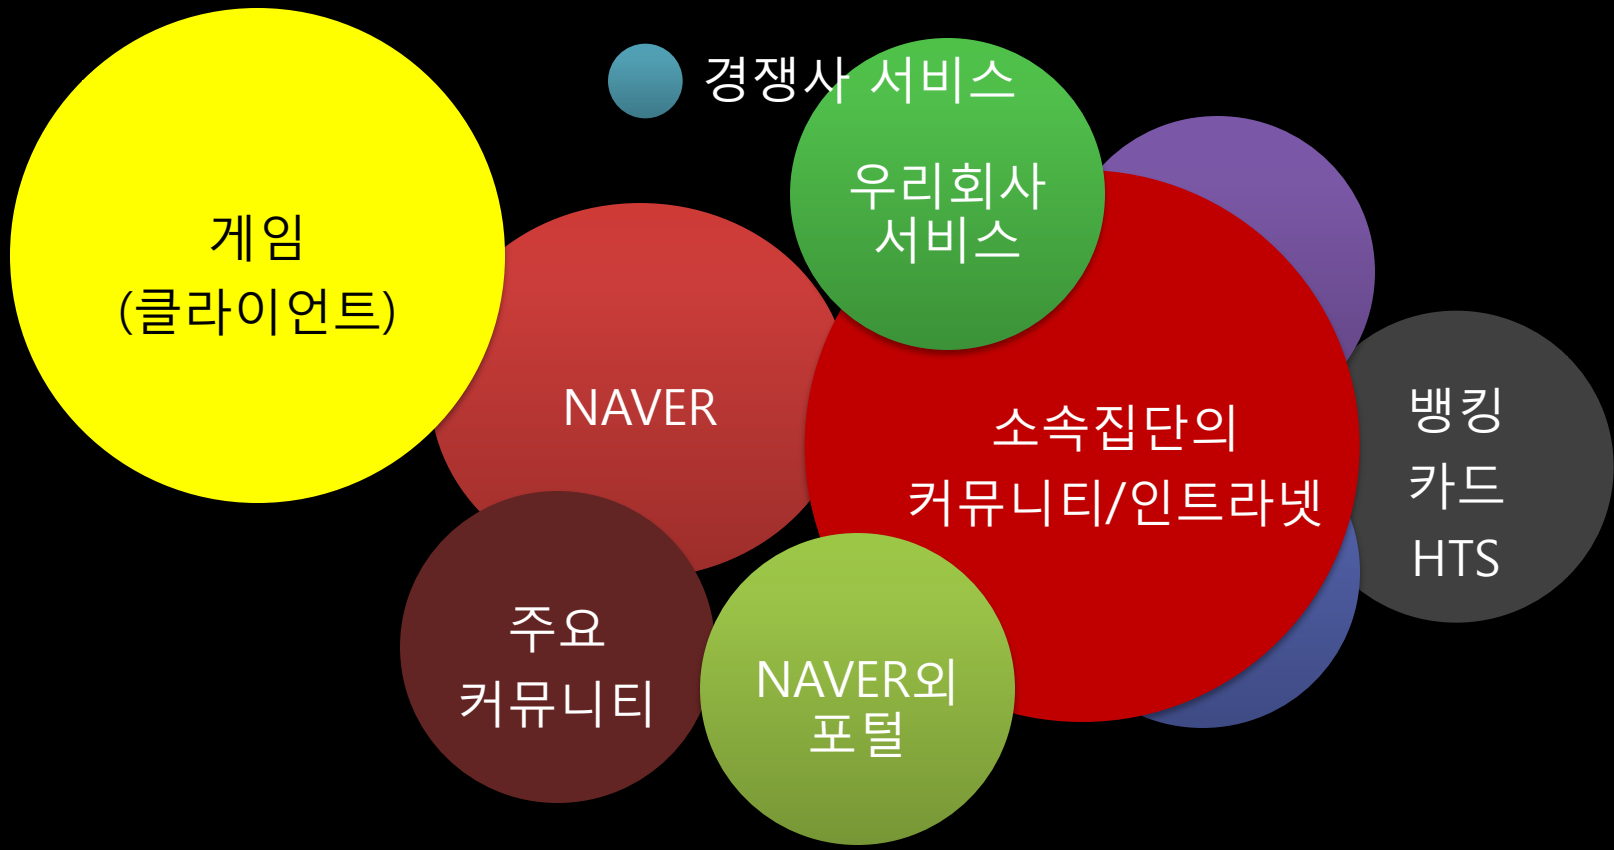

11위 (게임노트 9/25)

COMMAND CENTER
SERVICE OPERATION DEPARTMENT

조종실

네오플 게임 라이브 서비스 조직

매출, 통계, 이벤트, 마케팅, 웹서비스 담당

게임기획자는 오직 게임 기획만!
게이머 유입과 매출 발생은 조종실이 합니다.

새로 나온 게임의 성공율은?

새로 나온 웹서비스의
성공요인은?

왜 히트 웹서비스가
안나올까요?

우리는 히트 웹서비스의
공통점을 찾아보았습니다.

히트 웹 서비스의 3요소

재미

각종 게임
디씨인사이드
루리웹
트위터
푸딩
네이버 웹툰
...

영리

위메이크 프라이스
아이템베이/매니아
중고나라
네이버 가격비교
알바천국
메가스터디
...

편리

네이트온
카카오톡
트위터/미투데이
네이버 블로그
다음로드뷰
서울버스 app
...

웹서비스 구상의 전제

네오플 웹서비스의 전략

웹서비스 기획자의 기대

유저는 기존의 틀 안에서
불편을 느끼지 않는다

유저는 새로운 방법을 모색할 필요가 없다

새로운 서비스로의 갑작스러운
이전은 유저에게 부담스러운 일

사용자의 기존 삶을 인정해야 한다

: 나를 알아주는 곳에서만 작성한다

➔ 기존에 유저가 많은 곳에만 유저가 모임

➔ 커뮤니티 부익부 빈익빈

보통의 게임 웹사이트

게이머가 자사의 웹서비스에서 글을 작성하기 기대함
공략게시판, 자유게시판 등등등..

게이머 : 사람 없는 웹서비스에 글 쓸 이유가 없음
→ 게임 웹이 인기 없는 이유. **가난의 악순환**

유저가 우리 서비스에서 잘 놀아줄까?

유저가 블로그, 싸이월드 하기도 힘든데
또 만들라고 하면 지친다.